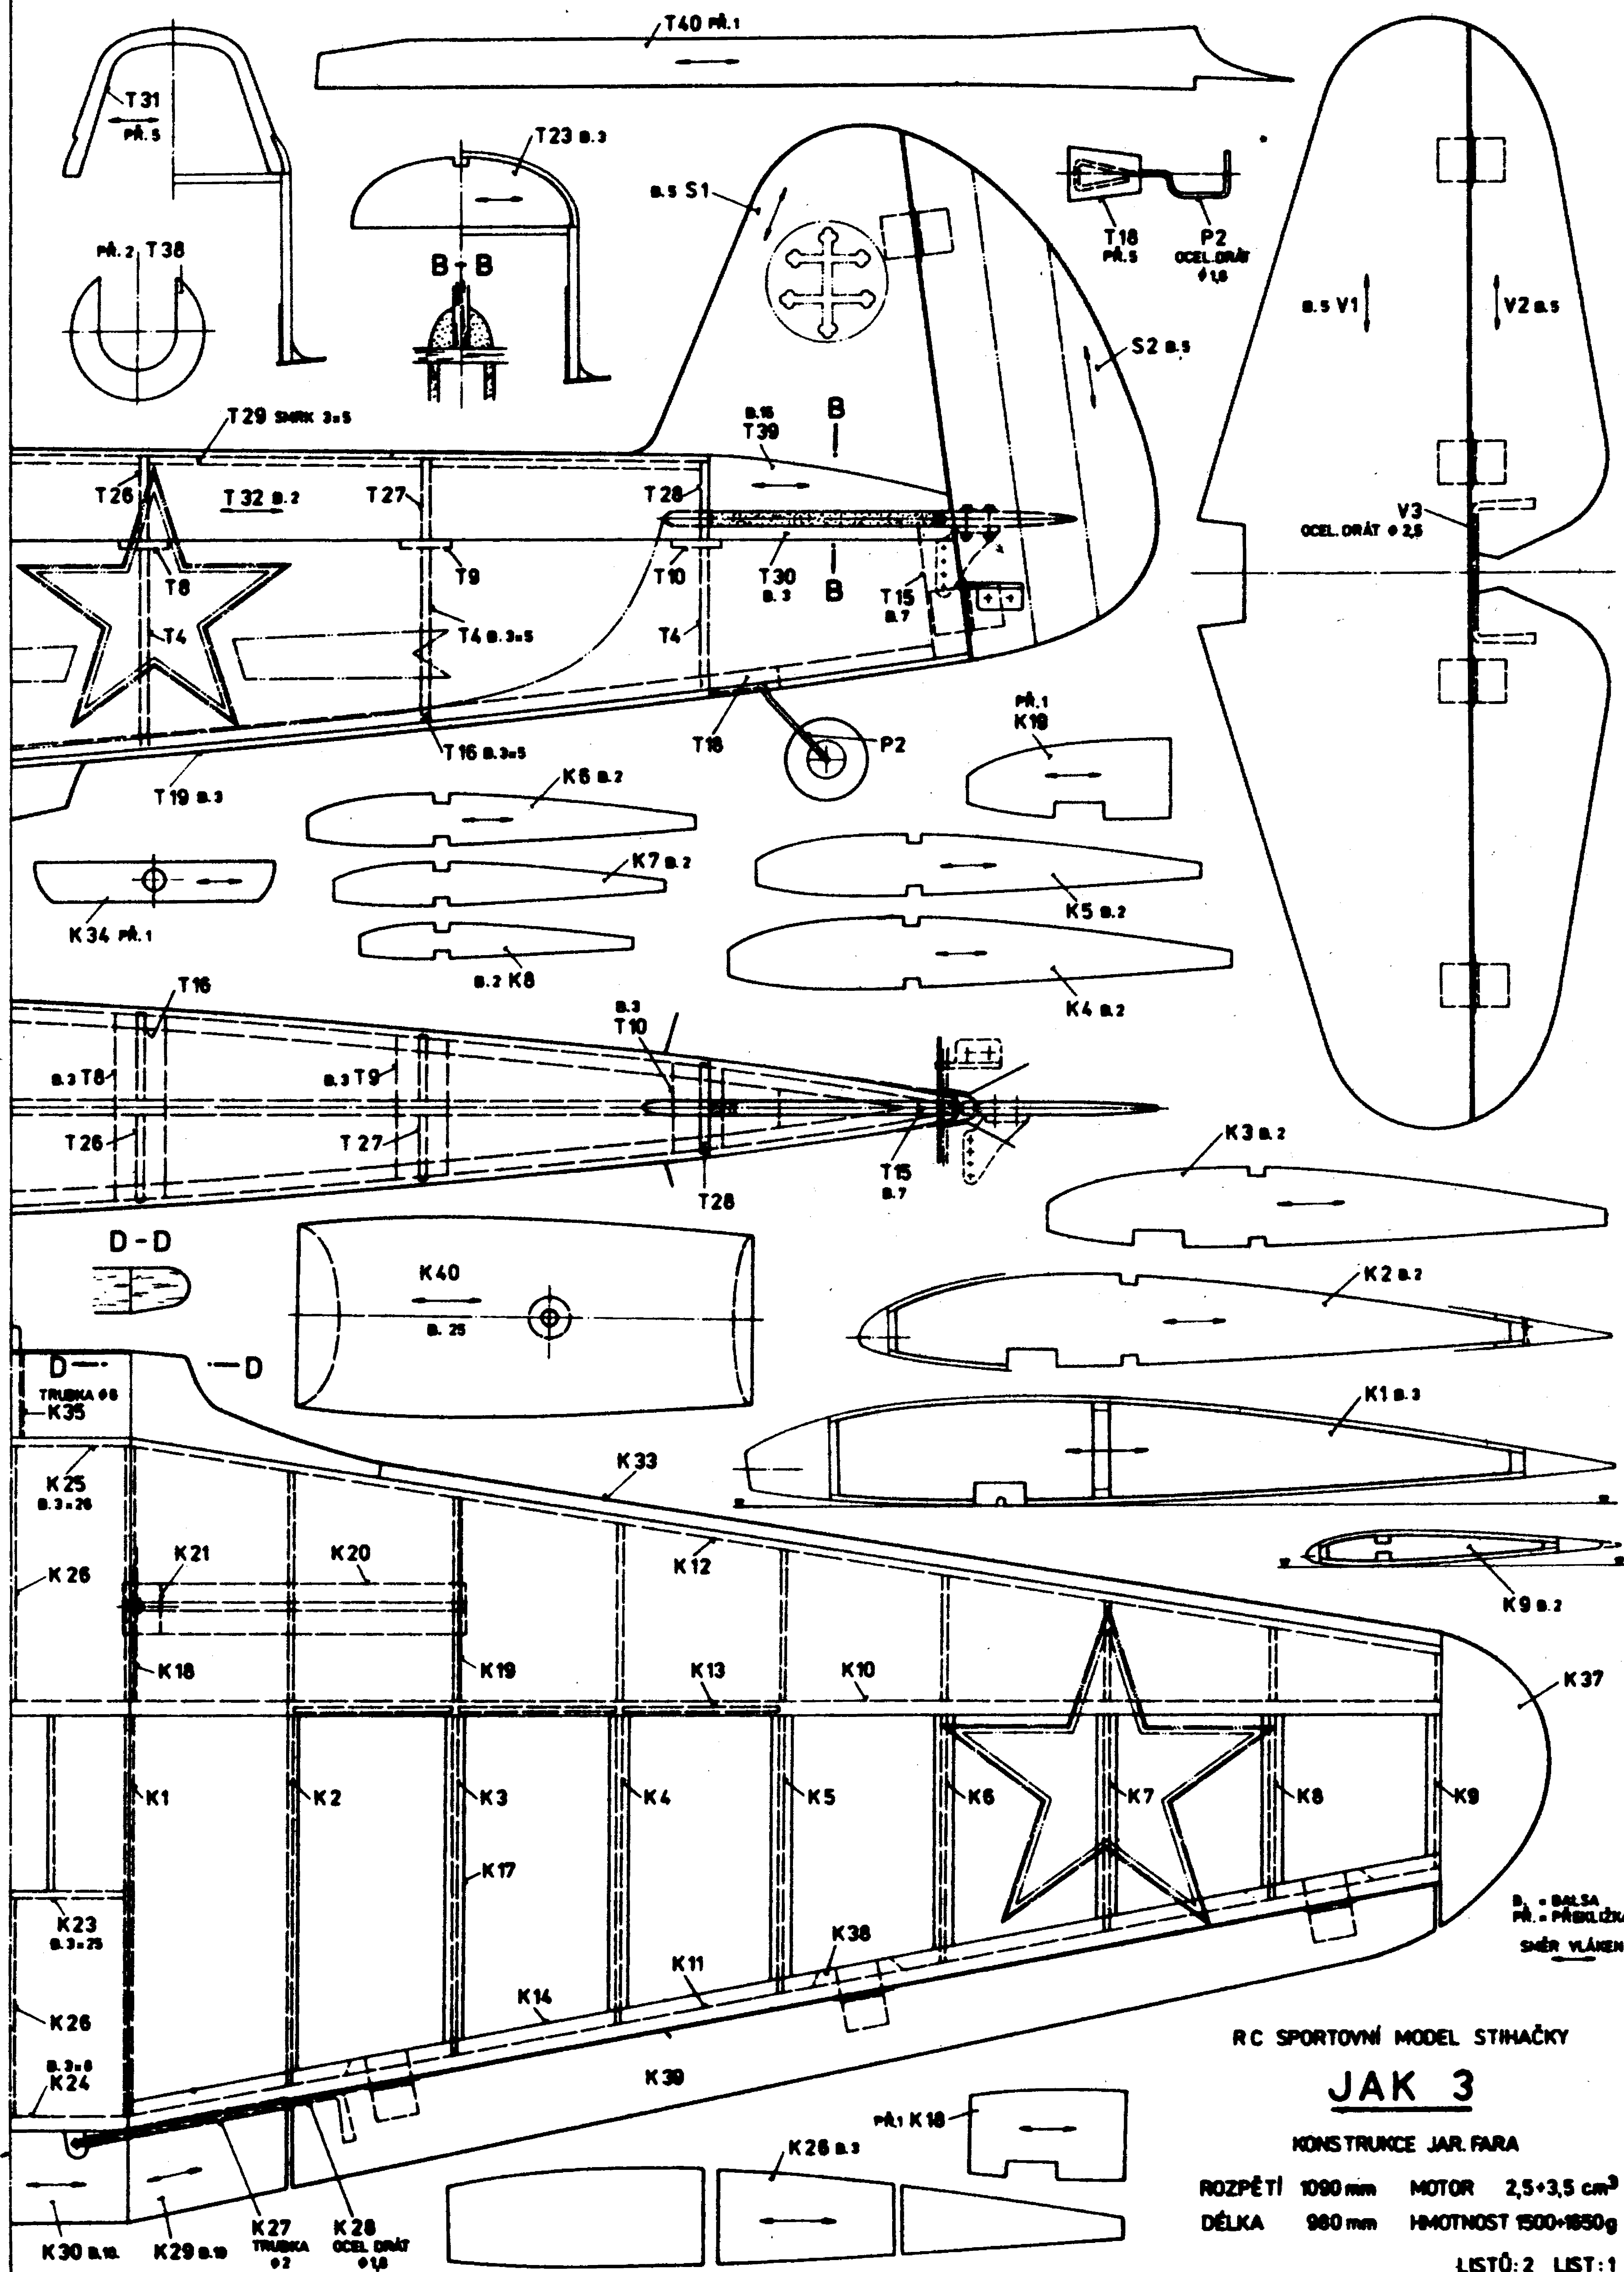

JAK 3 LIST: 2

RC SPORTOVNÍ MODEL STIHAČKY
JAK 3
 KONSTRUKCE JAR.FARA
 ROZPĚTÍ 1090 mm MOTOR 2,5x3,5 cm³
 DÉLKA 960 mm HMOTNOST 1500-1850g
 LISTŮ: 2 LIST: 1